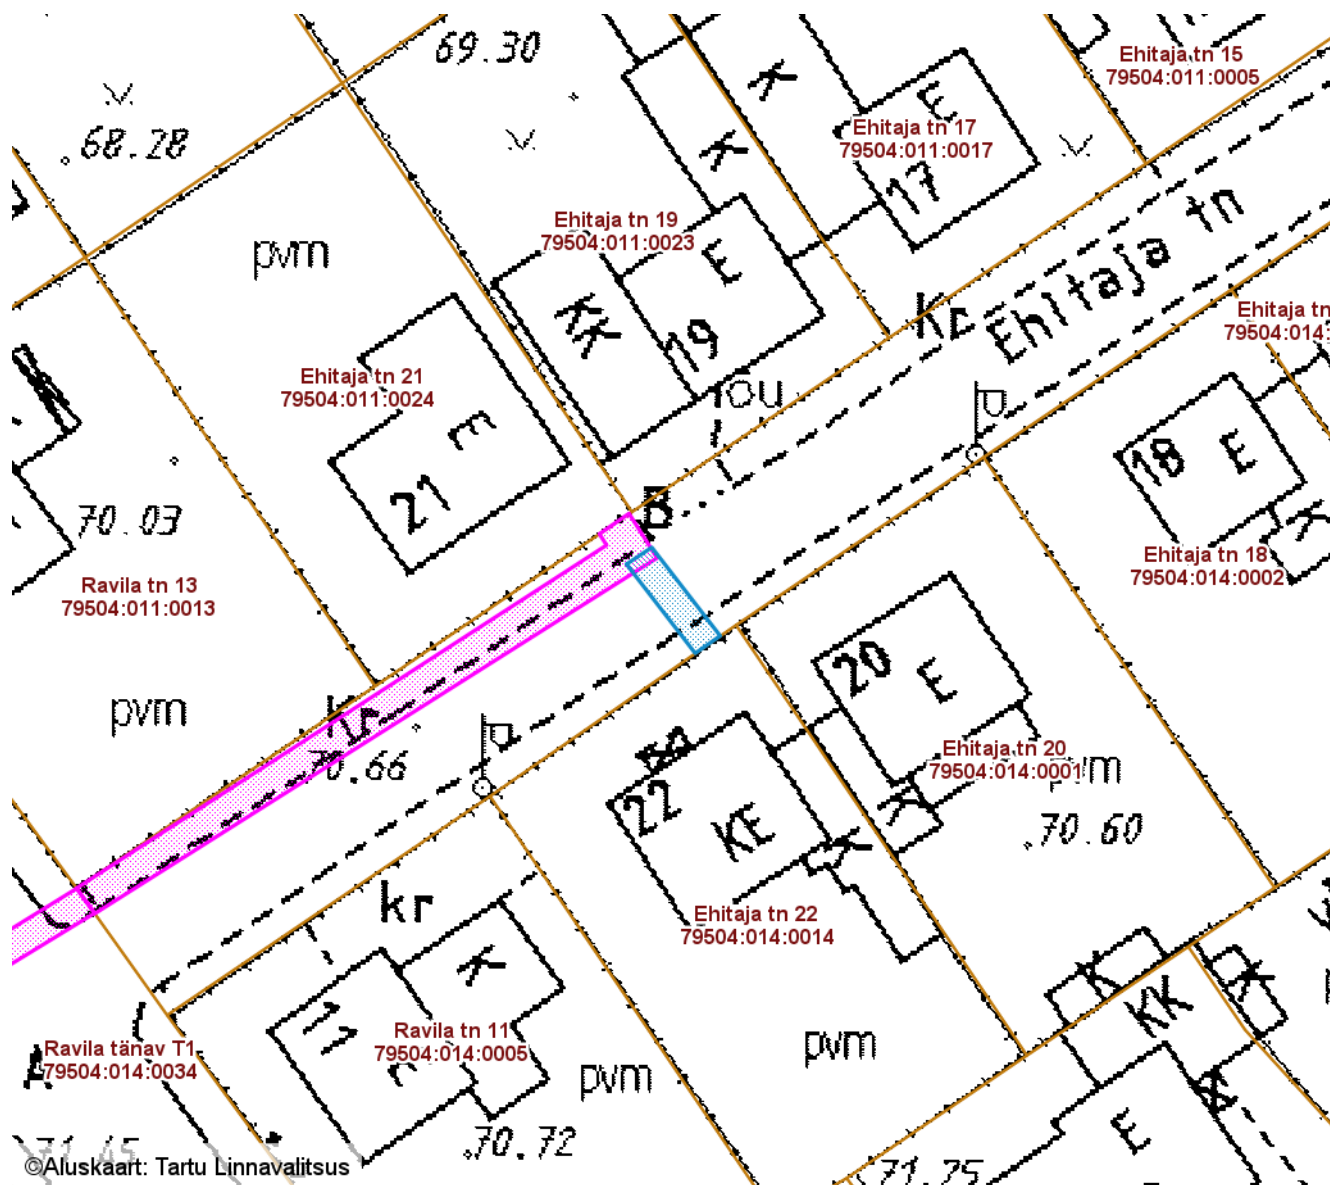

ISIKLIKU KASUTUSÕIGUSEGA KOORMATAVA

ALA SKEEM

Ehitaja tänav T1 (79504:011:0025)

M 1 : 500

©Aluskaart: Tartu Linnavalitsus

- Isikliku kasutusõigusega seatav maa-ala 15 m² (A-kategooria gaasitoru)
- Olemasolevad piirangud ja isiklikud kasutusõigused

Nr	X	Y
1	6472628.48	657815.22
2	6472629.59	657816.89
3	6472623.75	657821.41
4	6472622.60	657819.76

Koostas: **Jelena Lindmäe**